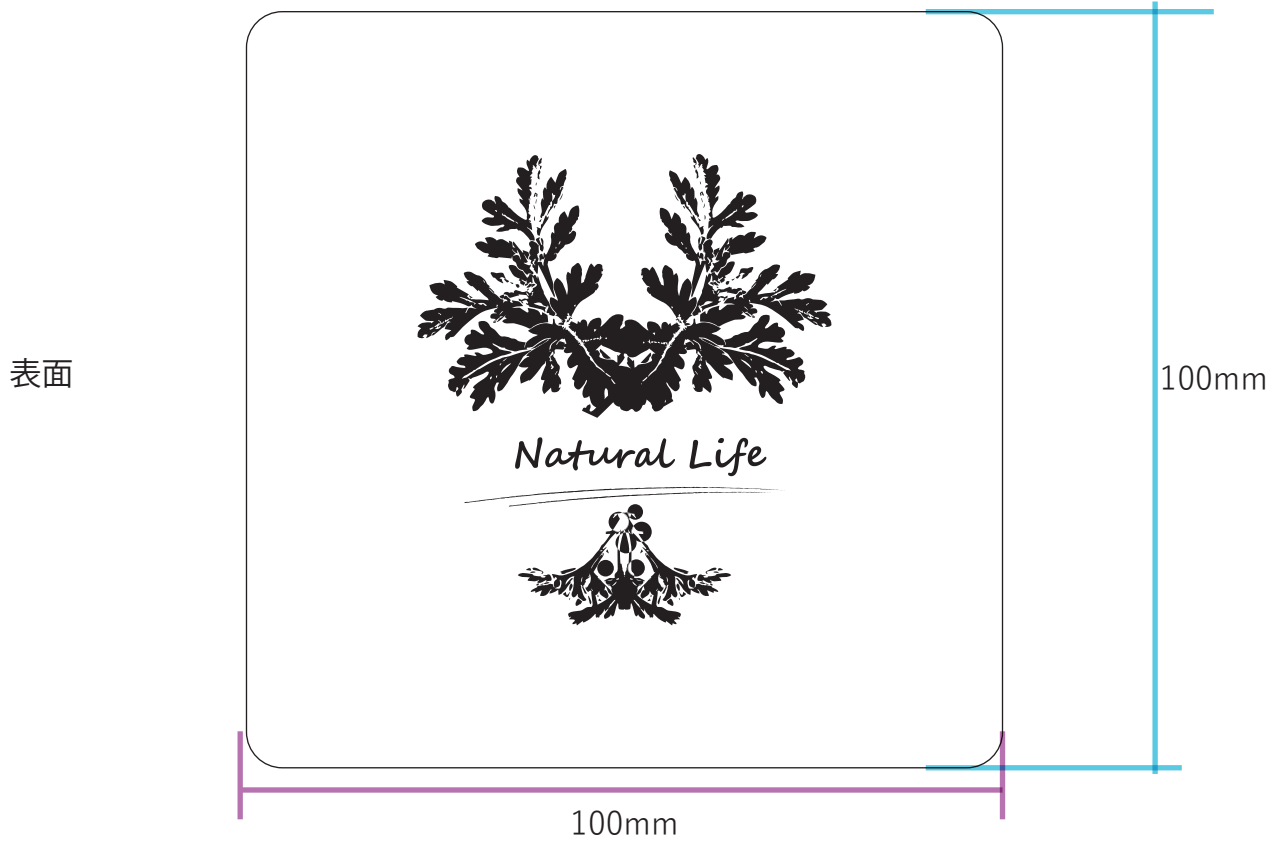

ドライコースタープレート  
W100mm×H100mm×D6mm

※厚さやサイズが多少前後することがございます  
※全体に印刷をすると吸水性が落ちる可能性があります

推奨：中央に印刷

非推奨：全面に印刷  
吸水性が落ちる可能性

非推奨：淵際の枠線  
多少のズレが目立つデザイン  
数ミリの位置ズレが発生する可能性があります