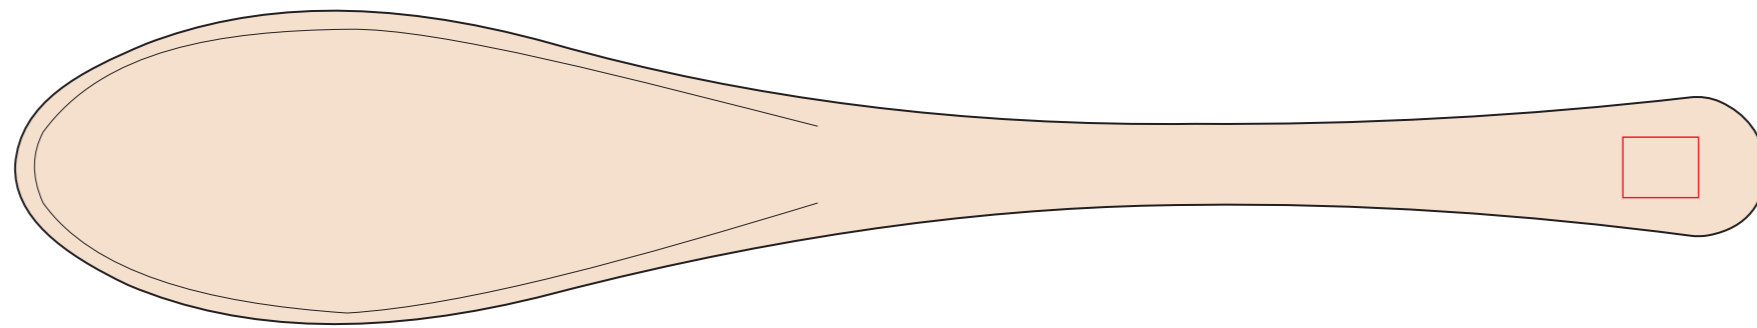

■お米の Spoon

企業名：

数量：

名入れ：レーザー彫刻

納期：

名入れ可能最大サイズ：W10×H8mm