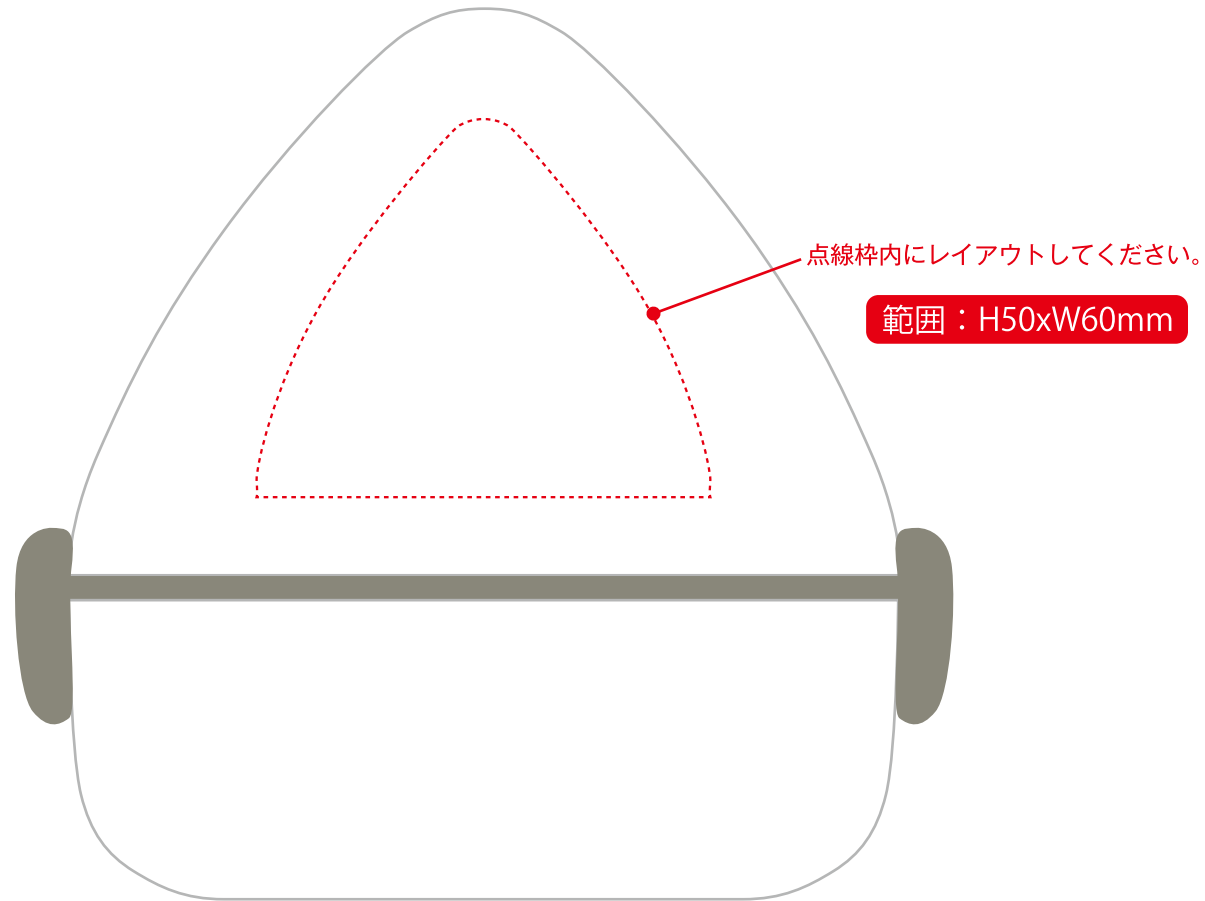

ONIGIRI LUNCH BOX 雛形

商品サイズ : W110xH120mm

●**対応アプリケーション : Adobe illustrator 形式 (ver.2020まで対応)**

名入れデータ (ロゴ・フォントなど) は必ず**アウトライン**をかけて下さい。

●**細かいデザインについて**

細かいデザインは、かすれ・潰れ・ブレを起こす場合があります。

※線 0.5pt・文字 6pt 以上を推奨しております。