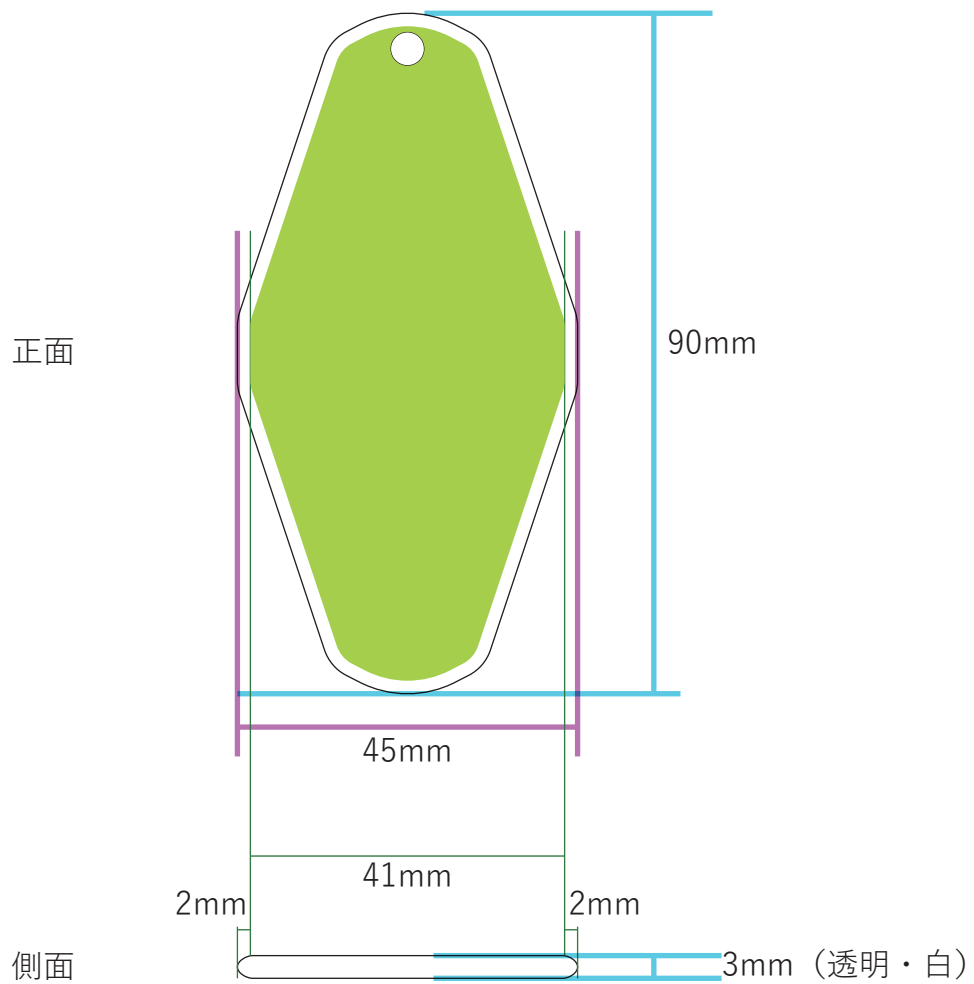

モーターキー 90 テンプレート  
PA-22001  
W45mm×H90 mm×D3mm

 印刷可能領域

研磨により、角の丸みが生じる為、印刷領域はカラー部分になります。  
1mm 程度のズレが生じる場合があります。