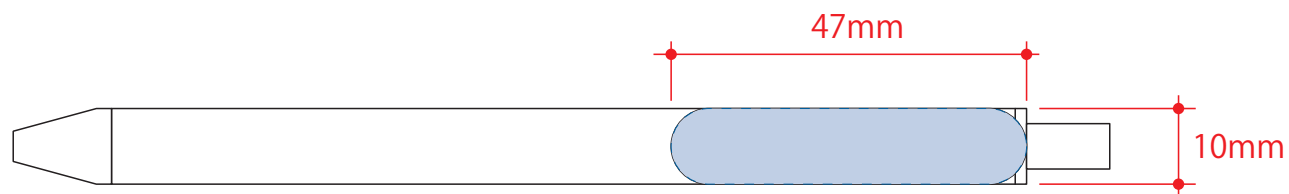

エコボールペン（コーヒー配合タイプ）

- クライアント：
 - 営業担当：
 - 制作担当：
 - 受注番号：
 - 納期：2023年00月00日
 - ロット：
 - デザインサイズ：W8×12.8mm
 - 刷り色：
 - 刷り位置：
- 版下原寸サイズ

- 制作上の注意点
- デザインサイズレイアウトの状態での寸法をご記入下さい。
 - 刷り色:PANTONEまたはDICのチップでご指定下さい。(フルカラーは指定不要)
 - ※黒・白・金・銀はチップでのご指定はできません。
 - ※刷り色が白の場合、黒でレイアウトし、指示事項/刷り色の部分に「白」とご記入下さい。
 - 刷り位置:寸法線はレイアウト位置に合わせて調整して下さい。
 - プリントは点線部分、網掛けの刷り範囲  以内をお願い致します。(ベースの材質、又はデザインによりベタ面が多い場合、線が細かい場合等、調整が必要な場合がございます。)
 - 細かい文字などは素材の関係上かすれたり、つぶれてしまう場合がございます。
 - ベース素材のカラーにより、印刷色の仕上がりが若干変わる場合がございます。
- ※画像データをご使用の際の注意点
- 原寸600dpiのモノクロ2階調の画像データをレイアウトして下さい。
 - 画像データは別途添付して下さい。(pdfデータにリンクしたもの)

デザインスペース：W47×H10（mm）

■インクジェット印刷 最大範囲：W47×H10（mm）