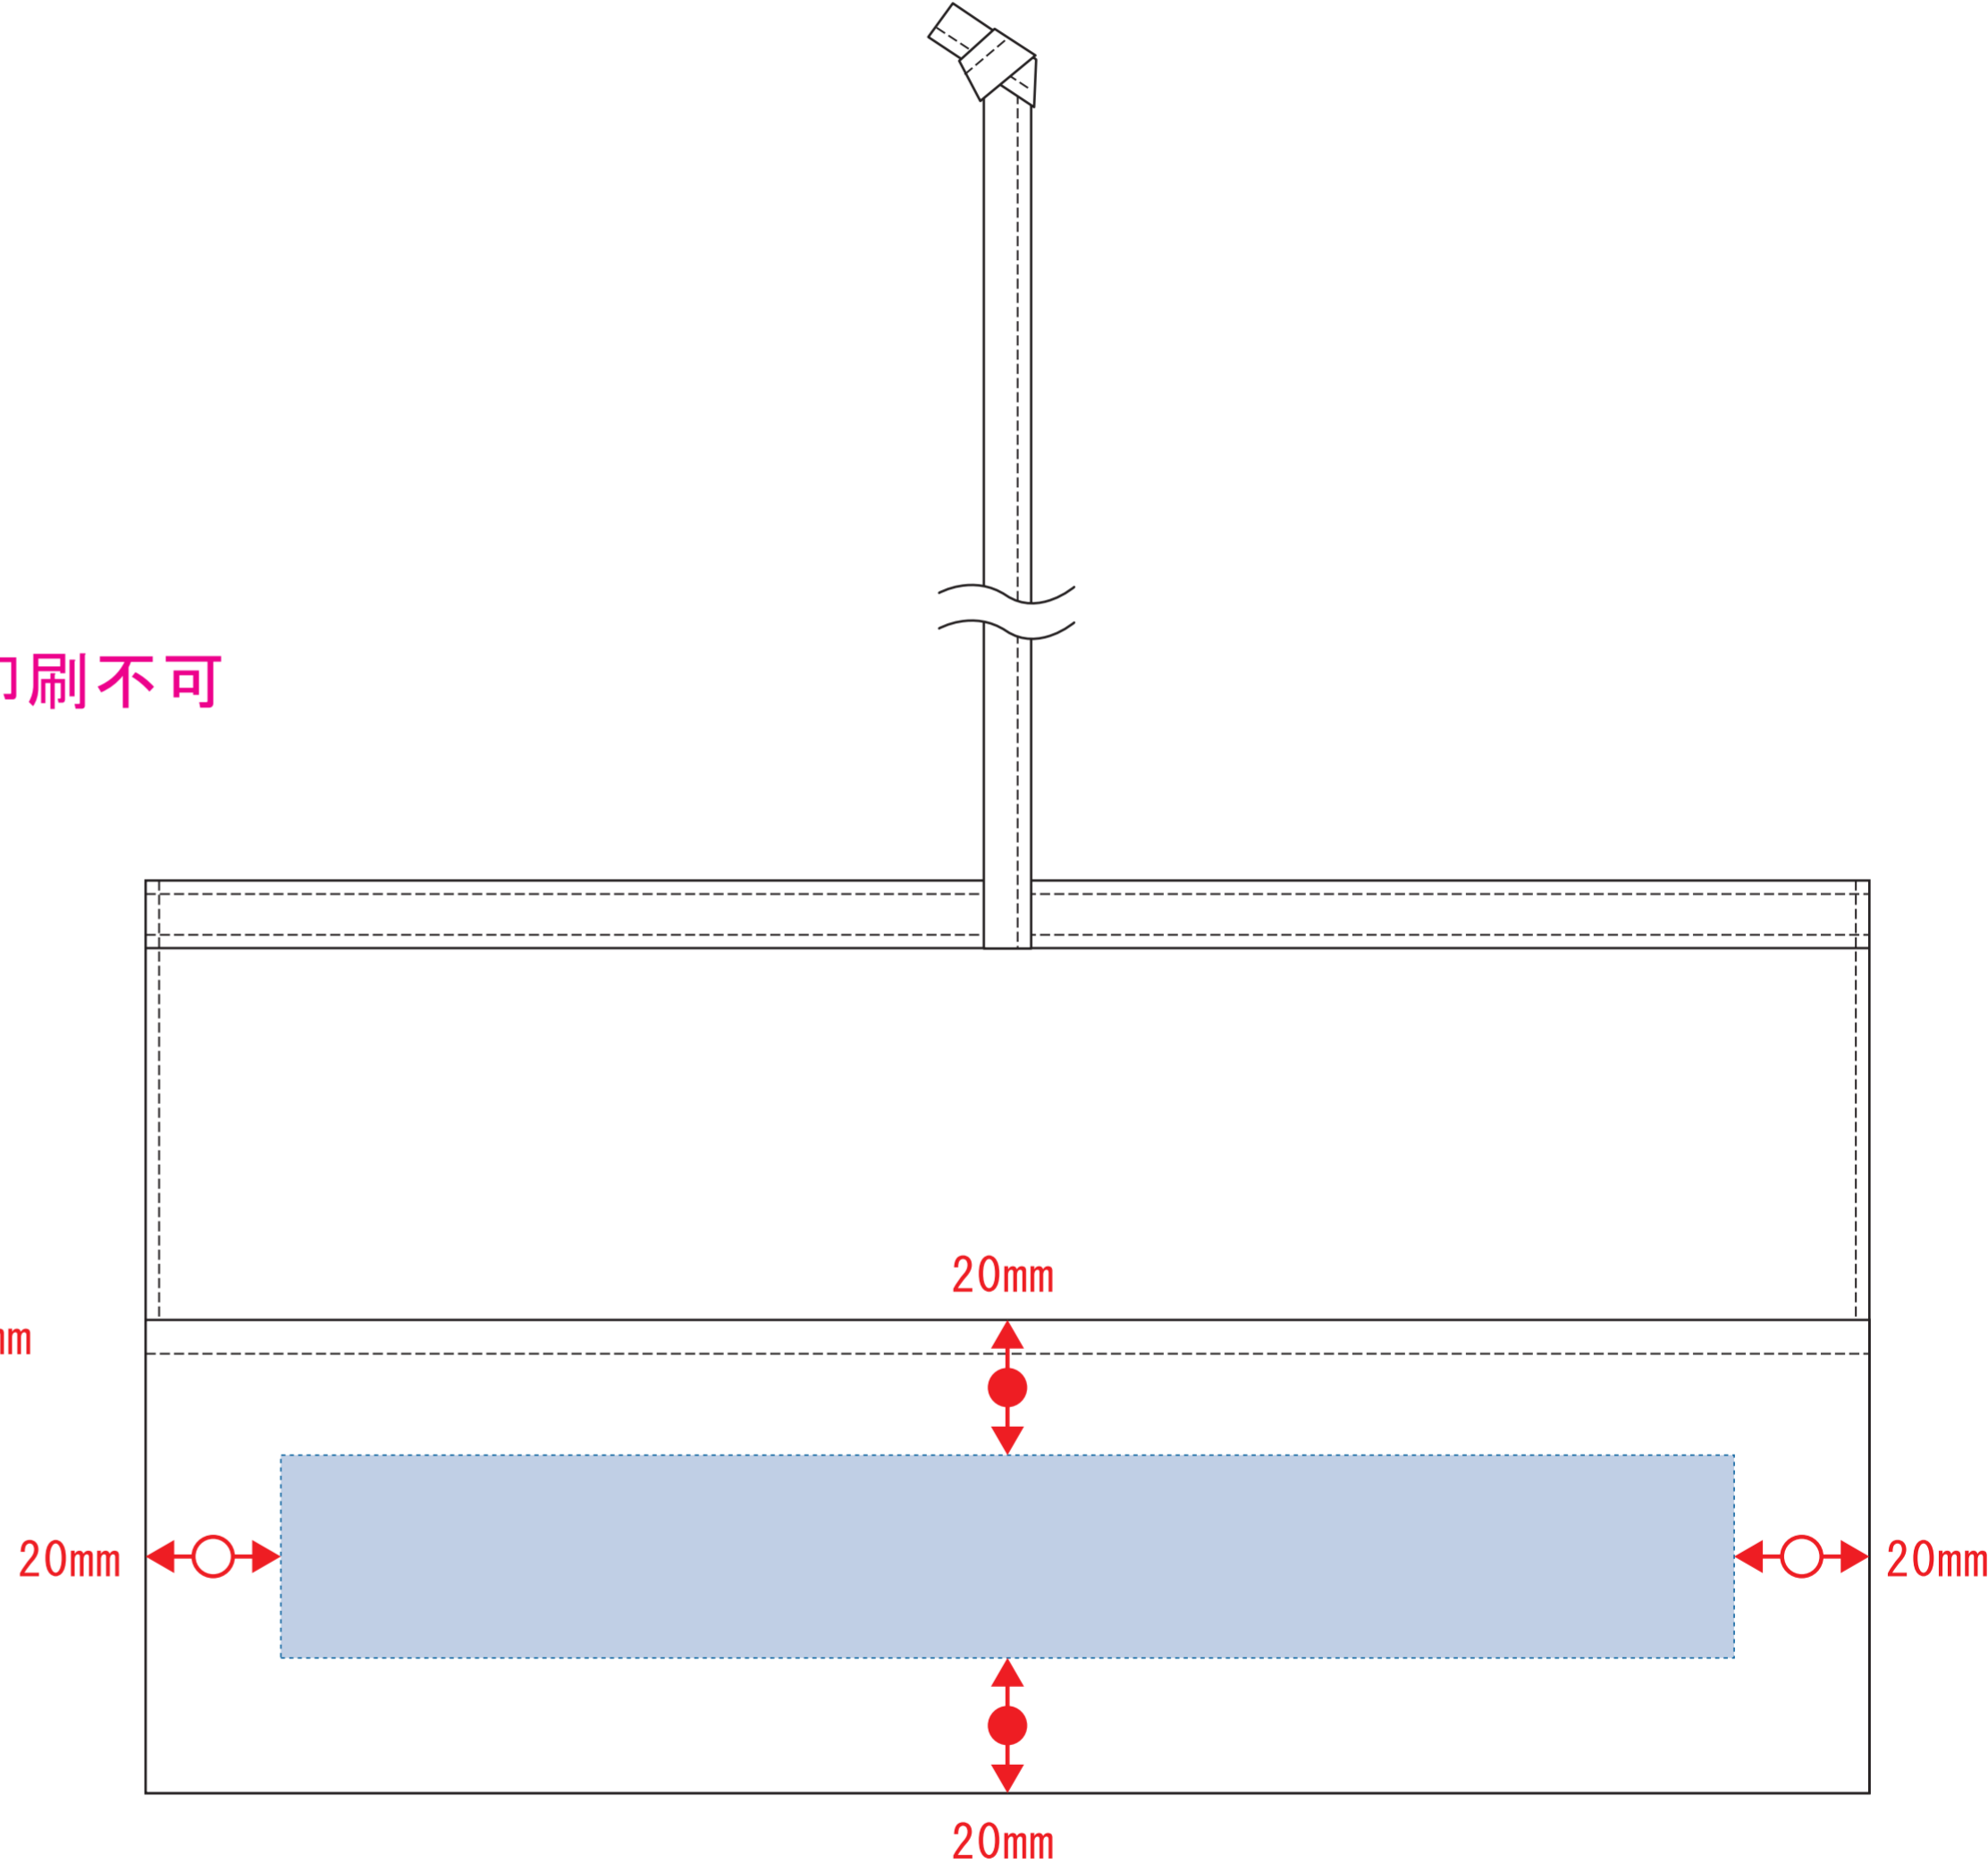

# カトラリーセットバンブータイプ (5点)

- クライアント:
- 営業担当:
- 制作担当:
- 受注番号:
- 納期: 2021年00月00日
- ロット:
- デザインサイズ: W000mm
- 刷り色: 1C
- 刷り位置: 図参照  
版下原寸サイズ

- 制作上の注意点
- デザインサイズレイアウトの状態での寸法をご記入下さい。
  - 刷り色:PANTONEまたはDICのチップでご指定下さい。  
※黒・白・金・銀はチップでの指定はできません。  
※刷り色が白の場合、黒でレイアウトし、指示事項/刷り色の部分に「白」とご記入下さい。
  - 刷り位置:寸法線はレイアウト位置に合わせて調整して下さい。
  - プリントは点線部分、網掛けの刷り範囲  以内をお願い致します。  
(ベースの材質、又はデザインによりベタ面が多い場合、線が細かい場合等、調整が必要な場合がございます。)
  - 細かい文字などは素材の関係上かすれたり、つぶれてしまう場合がございます。
  - ベース素材のカラーにより、印刷色の仕上がりが若干変わる場合がございます。
- ※画像データをご使用の際の注意点
- 原寸600dpiのモノクロ2階調の画像データをレイアウトして下さい。
  - 画像データは別途添付して下さい。(pdfデータにリンクしたもの)

【外側】

【内側】

※ベタ印刷不可

デザインスペース: A / W95 × H215 (mm)、B / W30 × H215 (mm)

■シルク印刷 最大範囲: A / W95 × H215 (mm)

B / W30 × H215 (mm)