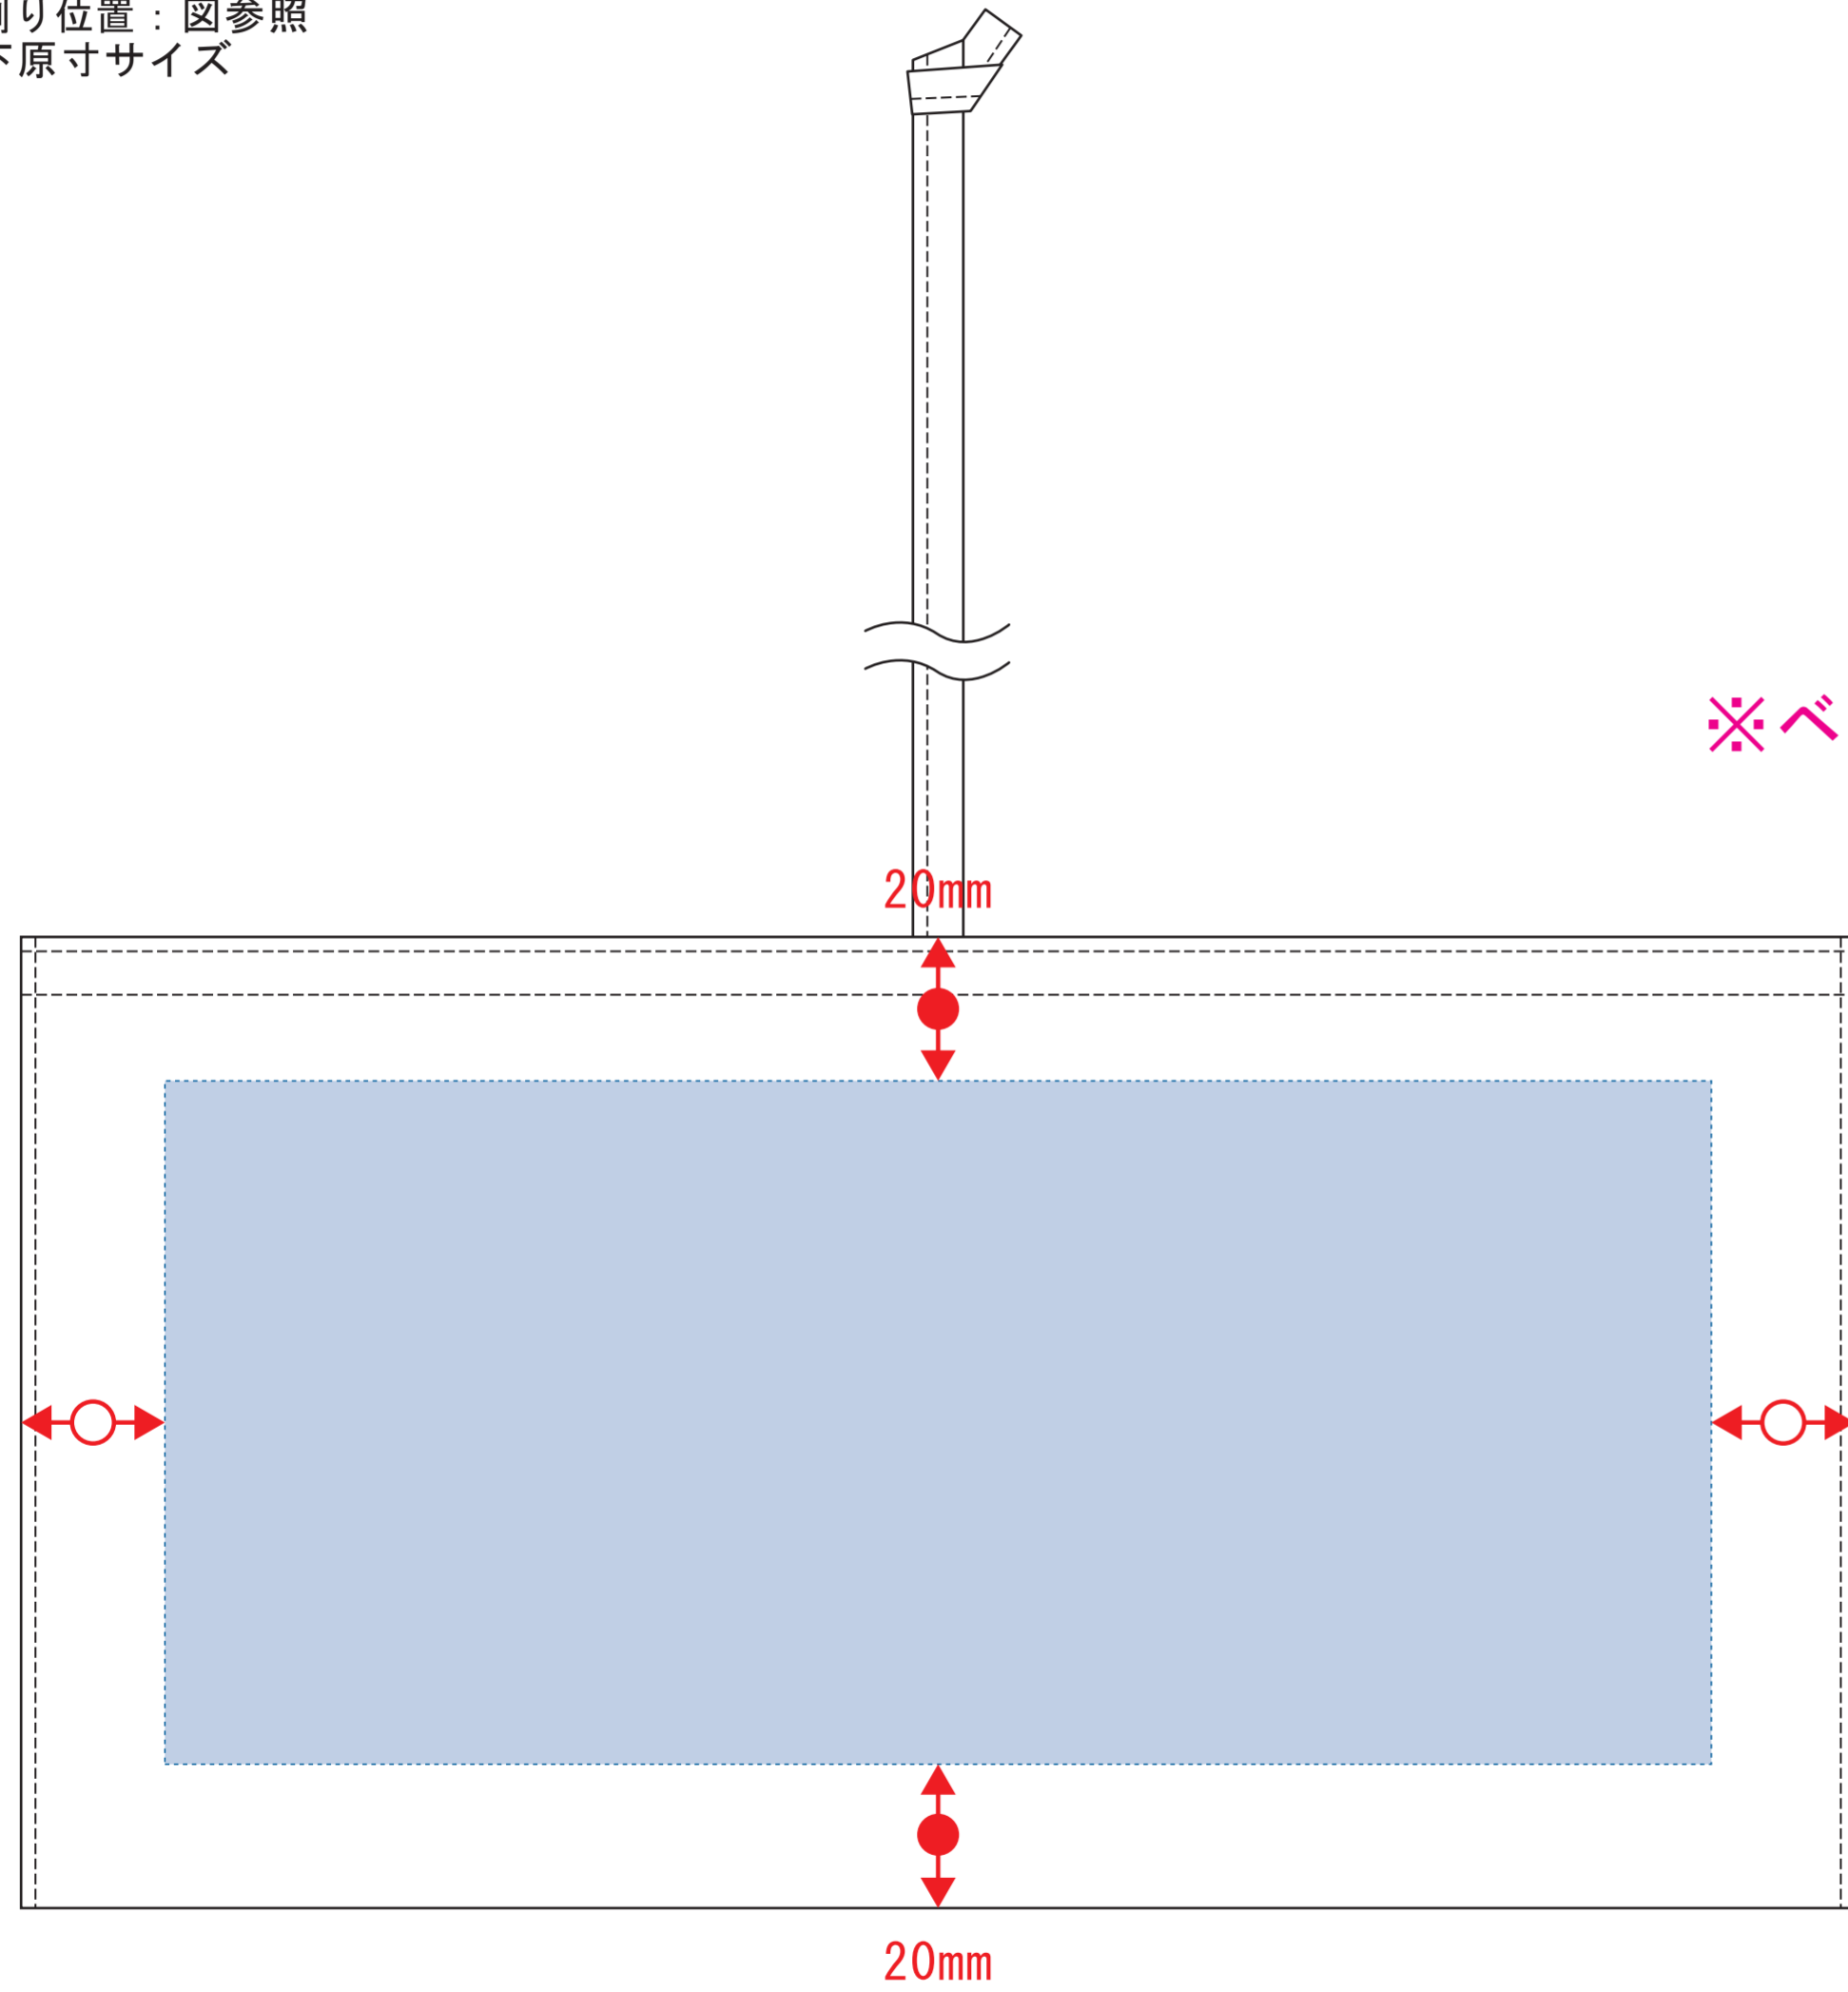

# カトラリーセットバンブータイプ (5点)

- クライアント:
- 営業担当:
- 制作担当:
- 受注番号:
- 納期: 2021年00月00日
- ロット:
- デザインサイズ: W000mm
- 刷り色: 1C
- 刷り位置: 図参照  
版下原寸サイズ

- 制作上の注意点
- デザインサイズレイアウトの状態での寸法をご記入下さい。
  - 刷り色:PANTONEまたはDICのチップでご指定下さい。  
※黒・白・金・銀はチップでの指定はできません。  
※刷り色が白の場合、黒でレイアウトし、指示事項/刷り色の部分に「白」とご記入下さい。
  - 刷り位置:寸法線はレイアウト位置に合わせて調整して下さい。
  - プリントは点線部分、網掛けの刷り範囲  以内をお願い致します。  
(ベースの材質、又はデザインによりベタ面が多い場合、線が細かい場合等、調整が必要な場合がございます。)
  - 細かい文字などは素材の関係上かすれたり、つぶれてしまう場合がございます。
  - ベース素材のカラーにより、印刷色の仕上がりが若干変わる場合がございます。
- ※画像データをご使用の際の注意点
- 原寸600dpiのモノクロ2階調の画像データをレイアウトして下さい。
  - 画像データは別途添付して下さい。(pdfデータにリンクしたもの)

【外側】

【内側】

※ベタ印刷不可

デザインスペース: A / W95 × H215 (mm)、B / W30 × H215 (mm)

■シルク印刷 最大範囲: A / W95 × H215 (mm)

B / W30 × H215 (mm)