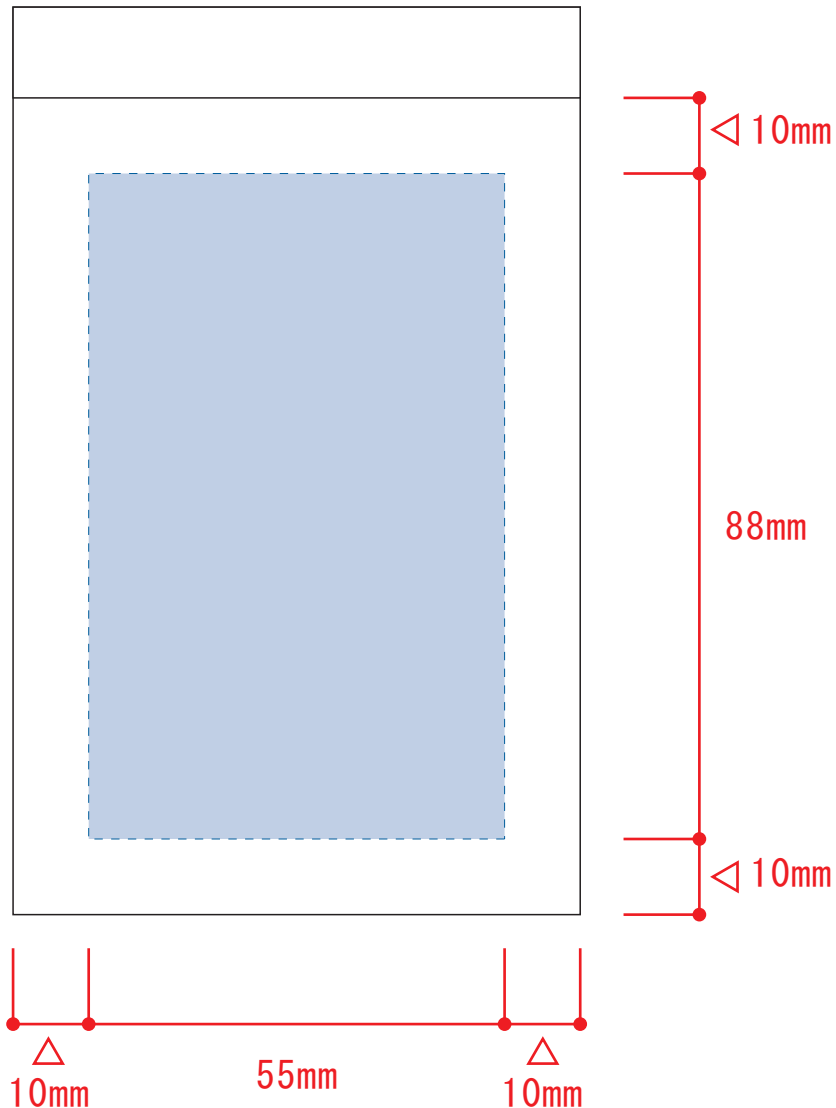

リサイクルA7メモパッド

- クライアント：
 - 営業担当：
 - 制作担当：
 - 受注番号：
 - 納期：2019年00月00日
 - ロット：
 - デザインサイズ：W00mm
 - 刷り色：1C
 - 刷り位置：☒参照
- 版下原寸サイズ

制作上の注意点

- デザインサイズ:レイアウトの状態での寸法をご記入下さい。
 - 刷り色:PANTONEまたはDICのチップでご指定下さい。
 - ※黒・白・金・銀はチップでのご指定はできません。
 - ※刷り色が白の場合、黒でレイアウトし、指示事項/刷り色の部分に「白」とご記入下さい。
 - 刷り位置:寸法線はレイアウト位置に合わせて調整して下さい。
 - プリントは点線部分、網掛けの刷り範囲  以内をお願い致します。(ベースの材質、又はデザインによりベタ面が多い場合、線が細かい場合等、調整が必要な場合がございます。)
 - 細かい文字などは素材の関係上かすれたり、つぶれてしまう場合がございます。
 - ベース素材のカラーにより、印刷色の仕上りが若干変わる場合がございます。
- ※画像データをご使用の際の注意点
- 原寸600dpiのモノクロ2階調の画像データをレイアウトして下さい。
 - 画像データは別途添付して下さい。(pdfデータにリンクしたもの)

※ベタ不可

デザインスペース：W55×H88 (mm)

■シルク印刷 最大範囲：W55×H88 (mm)

■パッド印刷 最大範囲：W30×H30 (mm)