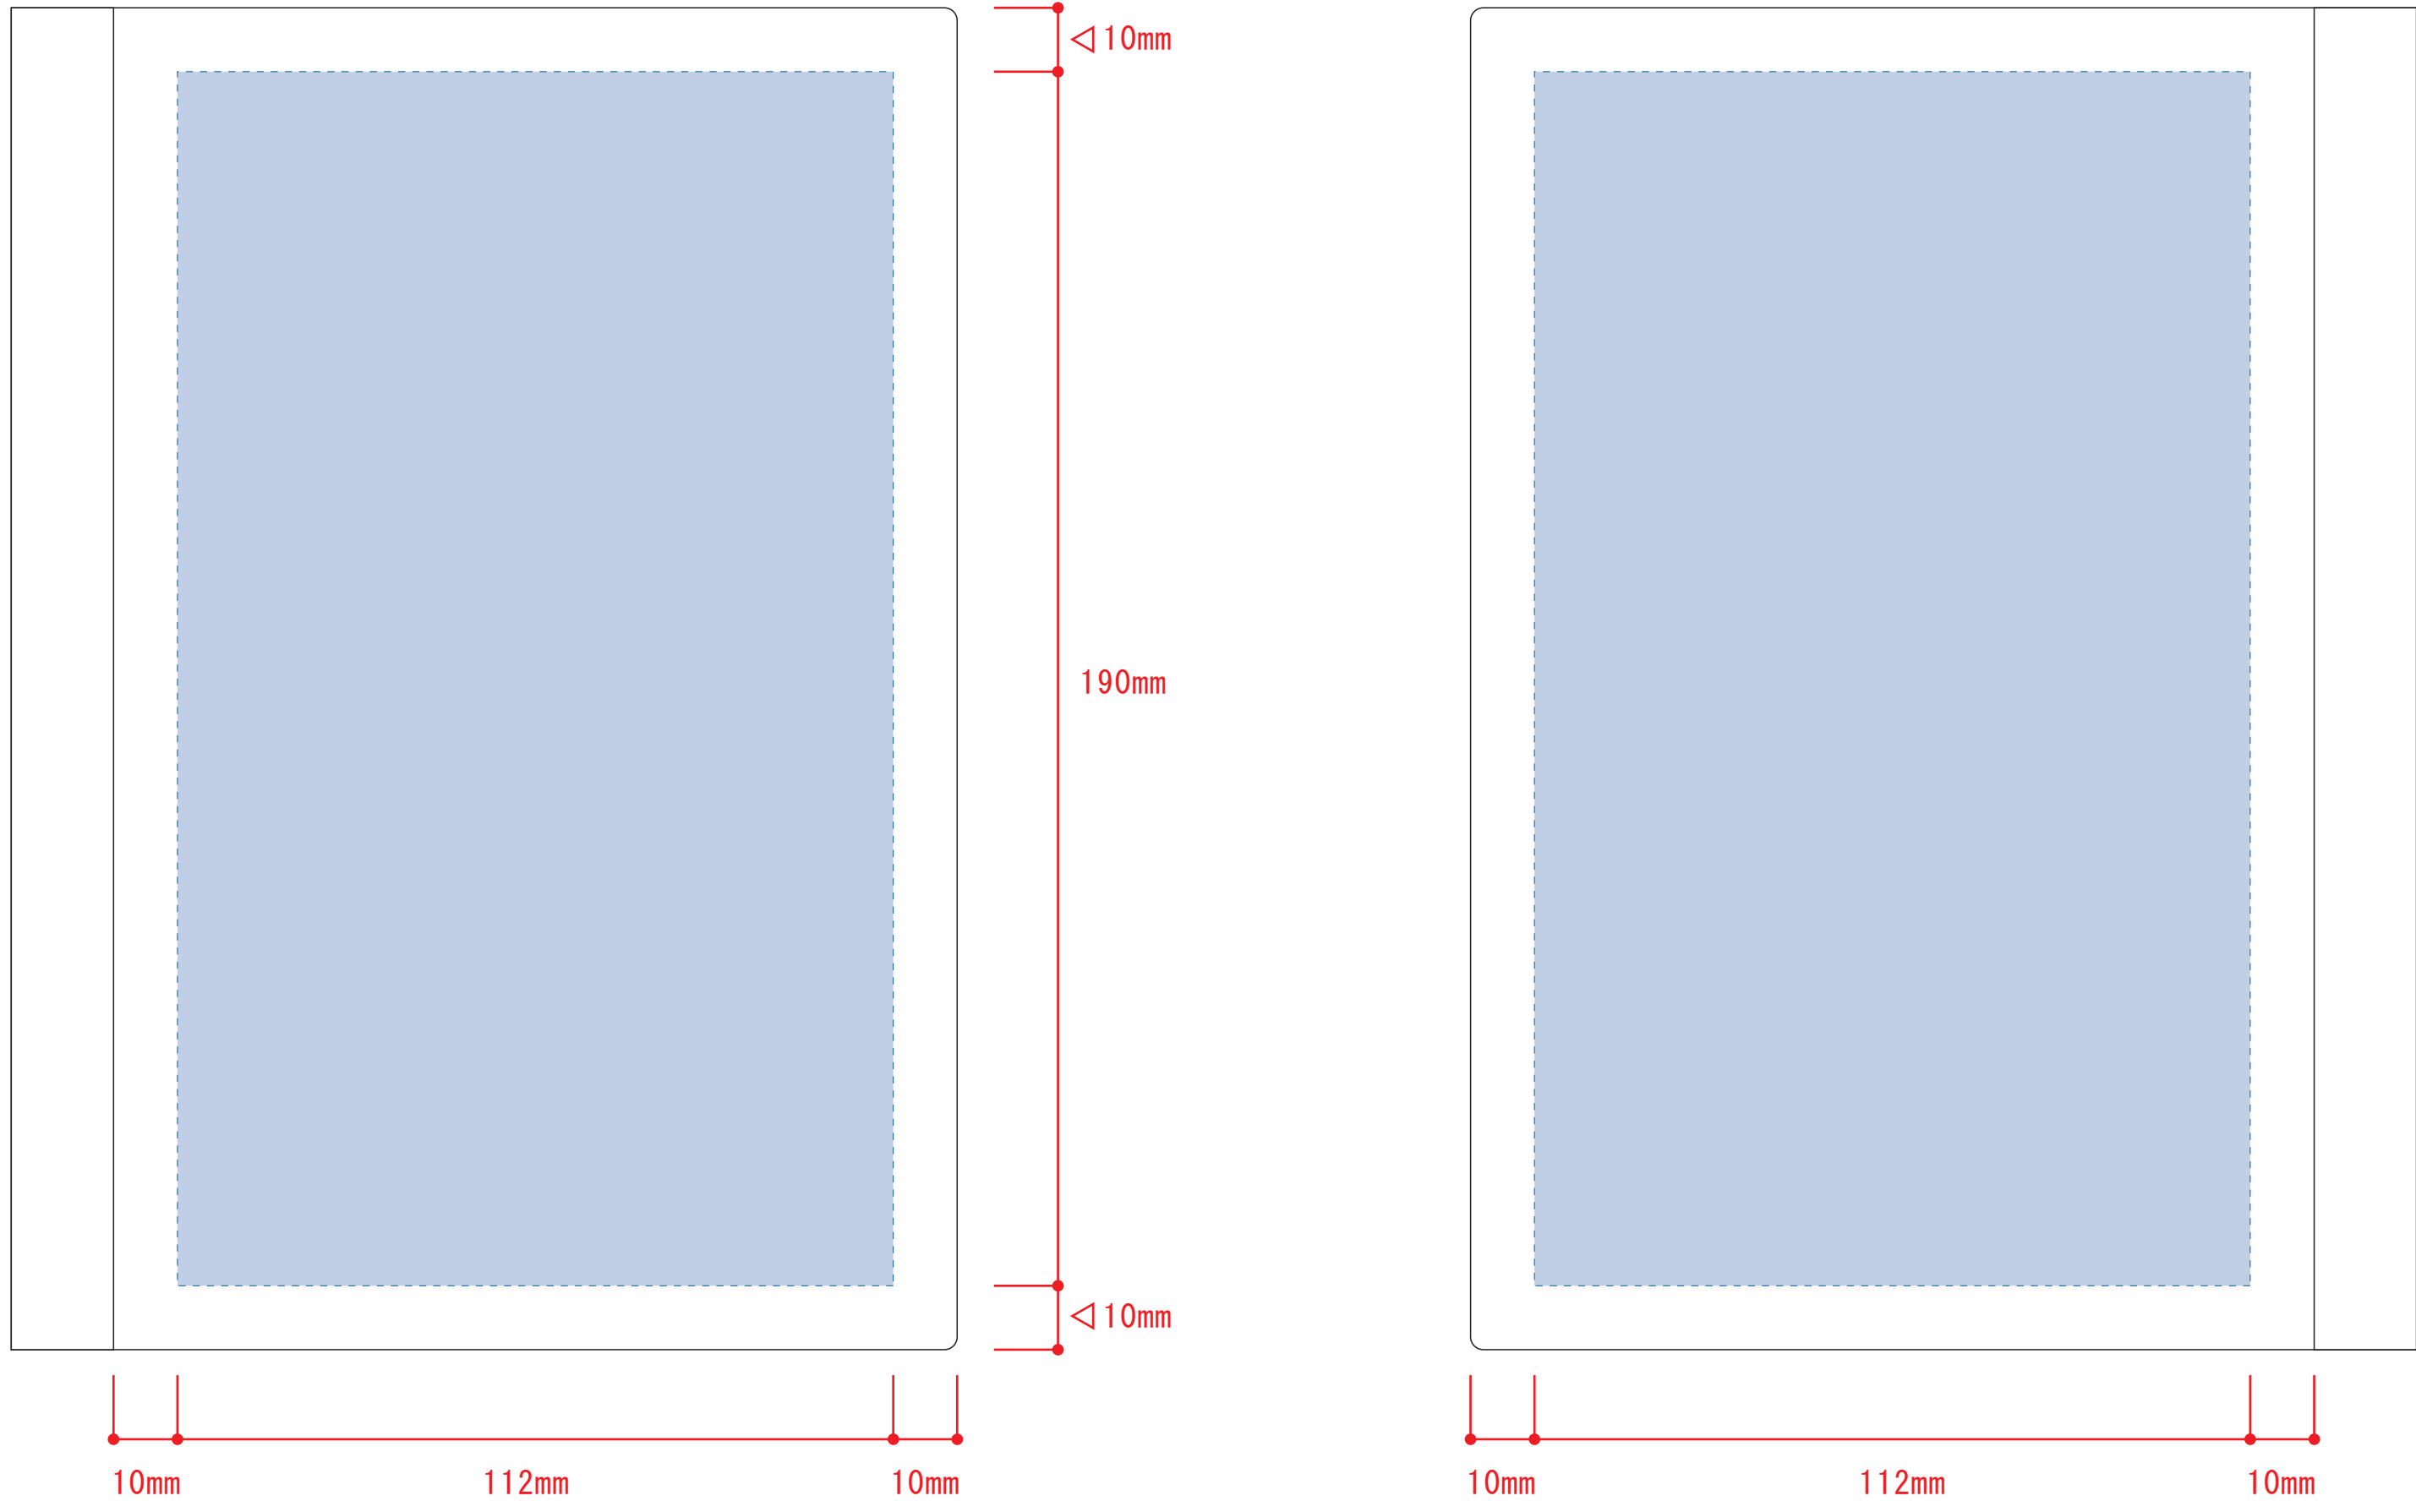

リサイクルA5ノート

- クライアント：
 - 営業担当：
 - 制作担当：
 - 受注番号：
 - 納期：2019年00月00日
 - ロット：
 - デザインサイズ：W00mm
 - 刷り色：1C
 - 刷り位置：図参照
- 版下原寸サイズ

- 制作上の注意点
- デザインサイズレイアウトの状態での寸法をご記入下さい。
 - 刷り色PANTONEまたはDICのチップでご指定下さい。
※黒・白・金・銀はチップでの指定はできません。
※刷り色が白の場合、黒でレイアウトし、指示事項/刷り色の部分に「白」とご記入下さい。
 - 刷り位置・寸法線はレイアウト位置に合わせて調整して下さい。
- プリントは点線部分、網掛けの刷り範囲  以内をお願い致します。
(ベースの材質、又はデザインによりベタ面が多い場合、線が細かい場合等、調整が必要な場合がございます。)
- 細かい文字などは素材の関係上かすれたり、つぶれてしまう場合がございます。
 - ベース素材のカラーにより、印刷色の仕上りが若干変わる場合がございます。
- ※画像データをご使用の際の注意点
- 原寸600dpiのモノクロ2階調の画像データをレイアウトして下さい。
 - 画像データは別途添付して下さい。(pdfデータにリンクしたもの)

※ベタ不可

表面

裏面

デザインスペース：W112×H190 (mm)

■シルク印刷 最大範囲：W112×H190 (mm)

■パッド印刷 最大範囲：W30×H30 (mm)